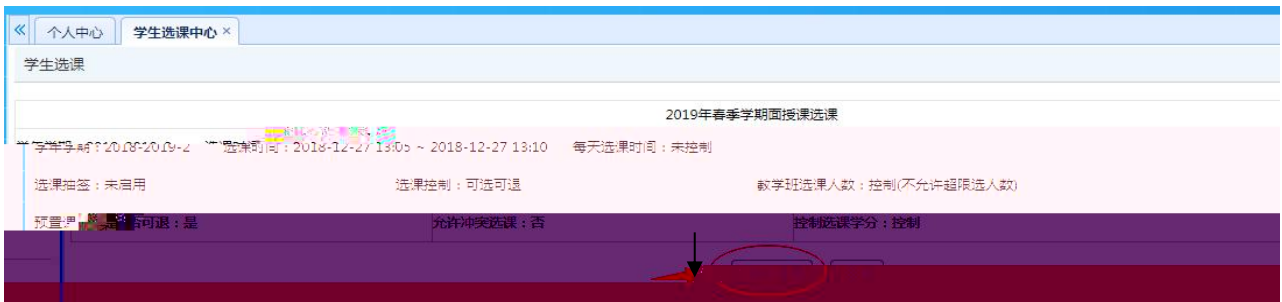

选课学分情况

公选课选课

本学期选课学分/门数要求及已选情况							
	最高总学分	专业内跨年级选课(控制)		跨专业选课(控制)		校公共选修课选课(控制)	
		学分	门数	学分	门数	学分	门数
设置(控制)要求	不控制	不控制	不控制	不控制	不控制	2	1
已选统计	20.0	0.0	0	0.0	0	0.0	0