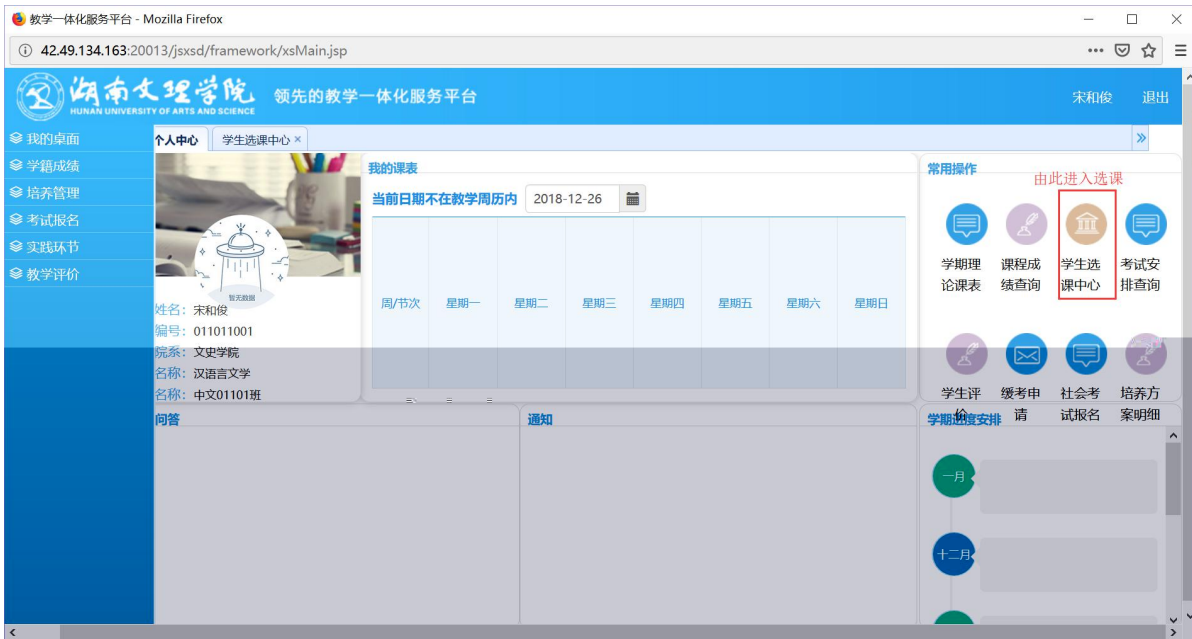

浏览器窗口显示：

- 地址栏：172.26.0.187/jsxsd/
- 标题：湖南文理学院 教学一体化服务平台

页面内容：

湖南文理学院 HUNAN UNIVERSITY OF ARTS AND SCIENCE 教学一体化服务平台

用户登录

请输入账号

请输入密码

忘记密码

登录

温馨提示：推荐使用IE9以上浏览器以及360极速模式。

Copyright © 2017 湖南蓝盾科技发展有限公司 (R4.4)

选课学分情况

**公选课选课**

本学期选课学分/门数要求及已选情况							
	最高总学分	专业内跨年级选课(控制)		跨专业选课(控制)		校公共选修课选课(控制)	
		学分	门数	学分	门数	学分	门数
设置(控制)要求	不控制	不控制	不控制	不控制	不控制	2	1
已选统计	20.0	0.0	0	0.0	0	0.0	0